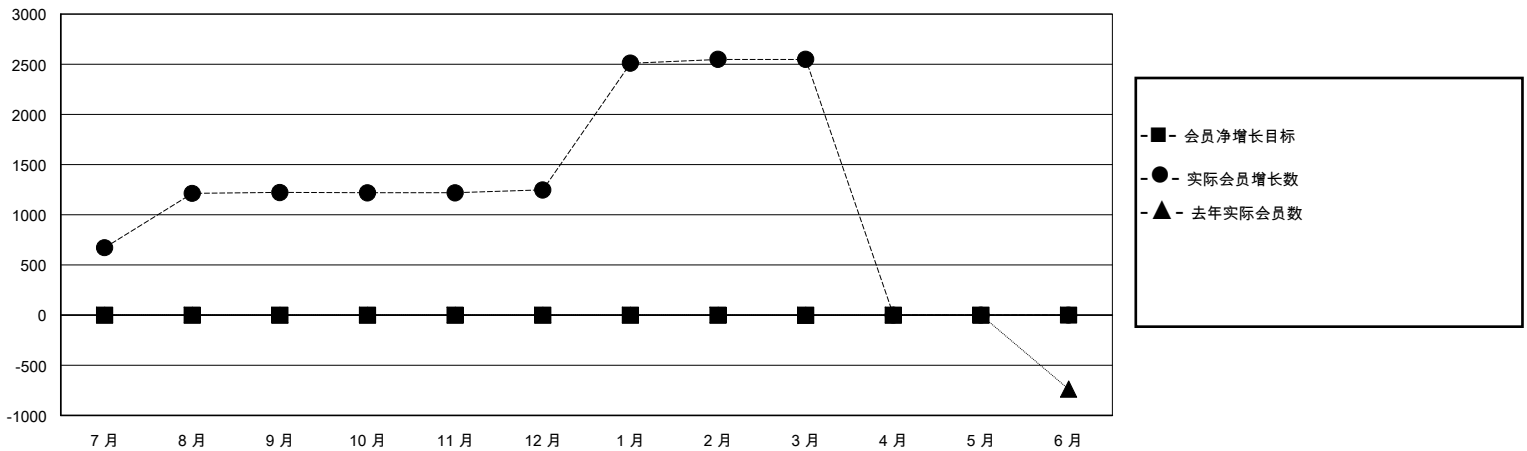

MONTHLY MEMBERSHIP PROGRESS REPORT

District 381

Results as of: 3/31/2024

GMT:

地点 CHINA

GMT宪章区

分会			
成果 2023-2024			
季	新分会目标	新会	会员流失的分会
7月/8月/9月	0	0	0
10月/11月/12月	0	0	3
1月/2月/3月	0	8	0
4月/5月/6月	0	0	0

位会员@每位须缴			
成果 2023-2024			
季	会员净增长目标	实际会员增长数	实际退会会员 (包括转会)
7月/8月/9月	0	1235	8
10月/11月/12月	0	60	31
1月/2月/3月	0	1310	9
4月/5月/6月	0	0	0

目标与实际新会累积

目标和实际会员累积

已取消的分会: 3	277 CLUBS OF 282 增添1位或以上的新会员	性别分布	
放弃的会员		男	6,198 (67.24%)
过世 5	点击这里取得累计会员数据	女	3,020 (32.76%)
分会已取消 0		总计家庭单位会员数 360	
其他 43		支付减半会费的家庭会员 182	
总计 48			