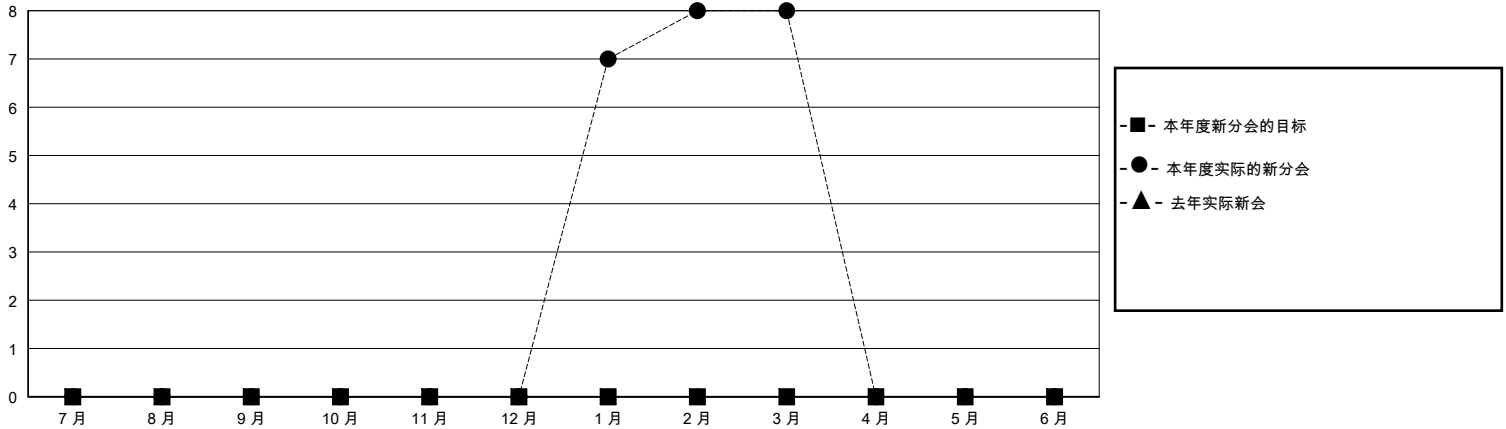

MONTHLY MEMBERSHIP PROGRESS REPORT

District 381

Results as of: 3/31/2024

GMT:

地点 CHINA

GMT宪章区

分会			
成果 2023-2024			
季	新分会目标	新会	会员流失的分会
7月/8月/9月	0	0	0
10月/11月/12月	0	0	3
1月/2月/3月	0	8	0
4月/5月/6月	0	0	0

位会员@每位须缴			
成果 2023-2024			
季	会员净增长目标	实际会员增长数	实际退会会员 (包括转会)
7月/8月/9月	0	1235	8
10月/11月/12月	0	60	31
1月/2月/3月	0	1310	9
4月/5月/6月	0	0	0

目标与实际新会累积

目标和实际会员累积

已取消的分会: 3	277 CLUBS OF 282 增添1位或以上的新会员	性别分布	
放弃的会员		男	6,198 (67.24%)
过世 5	点击这里取得累计会员数据	女	3,020 (32.76%)
分会已取消 0		总计家庭单位会员数 360	
其他 43		支付减半会费的家庭会员 182	
总计 48			